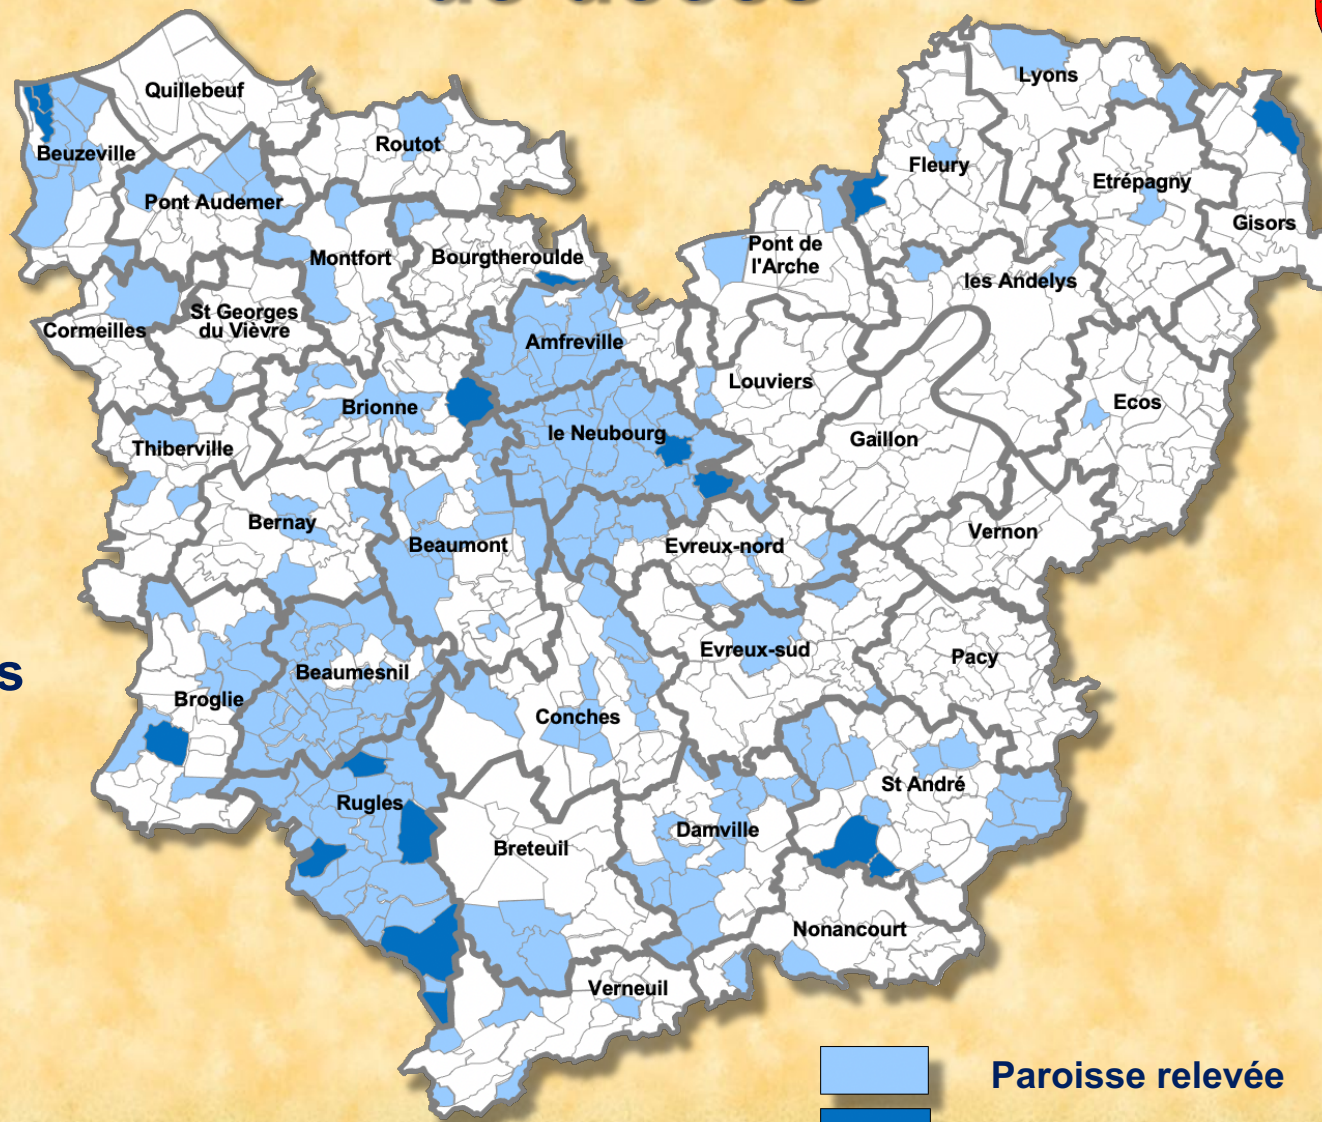

Cercle Généalogique de l'Eure

Bilan de l'année 2020

Évolution du nombre d'adhérents

D'où viennent nos adhérents ?

Nos adhérents hors métropole

Suisse
2

Guadeloupe
1

Pays Bas
1

36 201 mariages relevés en 2020

Dont de grosses communes:

Lieurey, Louviers, Pont Audemer, Pont de l'Arche...

Déjà plus de
205 000
mariages
relevés !

État des relevés de décès

27 828
séputures
décès

 Paroisse relevée
 Paroisse relevée en 2020