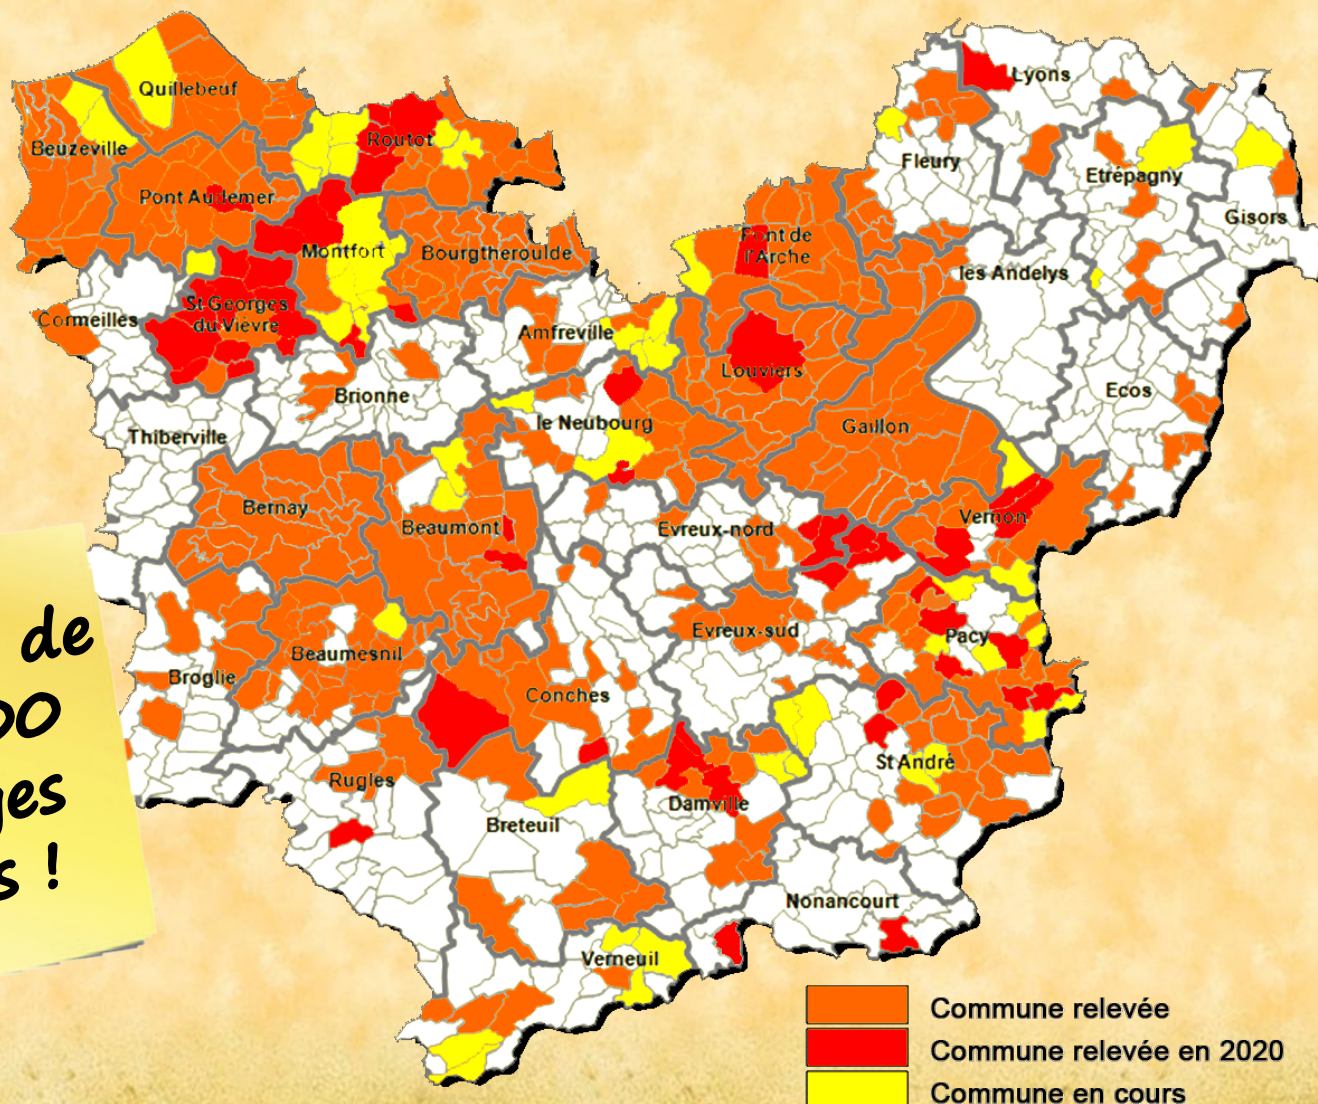

Cercle Généalogique de l'Eure

Bilan de l'année 2020

Évolution du nombre d'adhérents

D'où viennent nos adhérents ?

Nos adhérents hors métropole

Suisse
2

Guadeloupe
1

Pays Bas
1

État des relevés de naissances

45 518
Baptêmes
naissances

Paroisse relevée

Paroisse relevée en 2020

État des relevés de mariages

(y compris mariages XIXe)

36 201 mariages

Mariages du XIX^e

36 201 mariages relevés en 2020

Dont de grosses communes:

Lieurey, Louviers, Pont Audemer, Pont de l'Arche...

Déjà plus de
205 000
mariages
relevés !

État des relevés de décès

27 828
séputures
décès

 Paroisse relevée
 Paroisse relevée en 2020