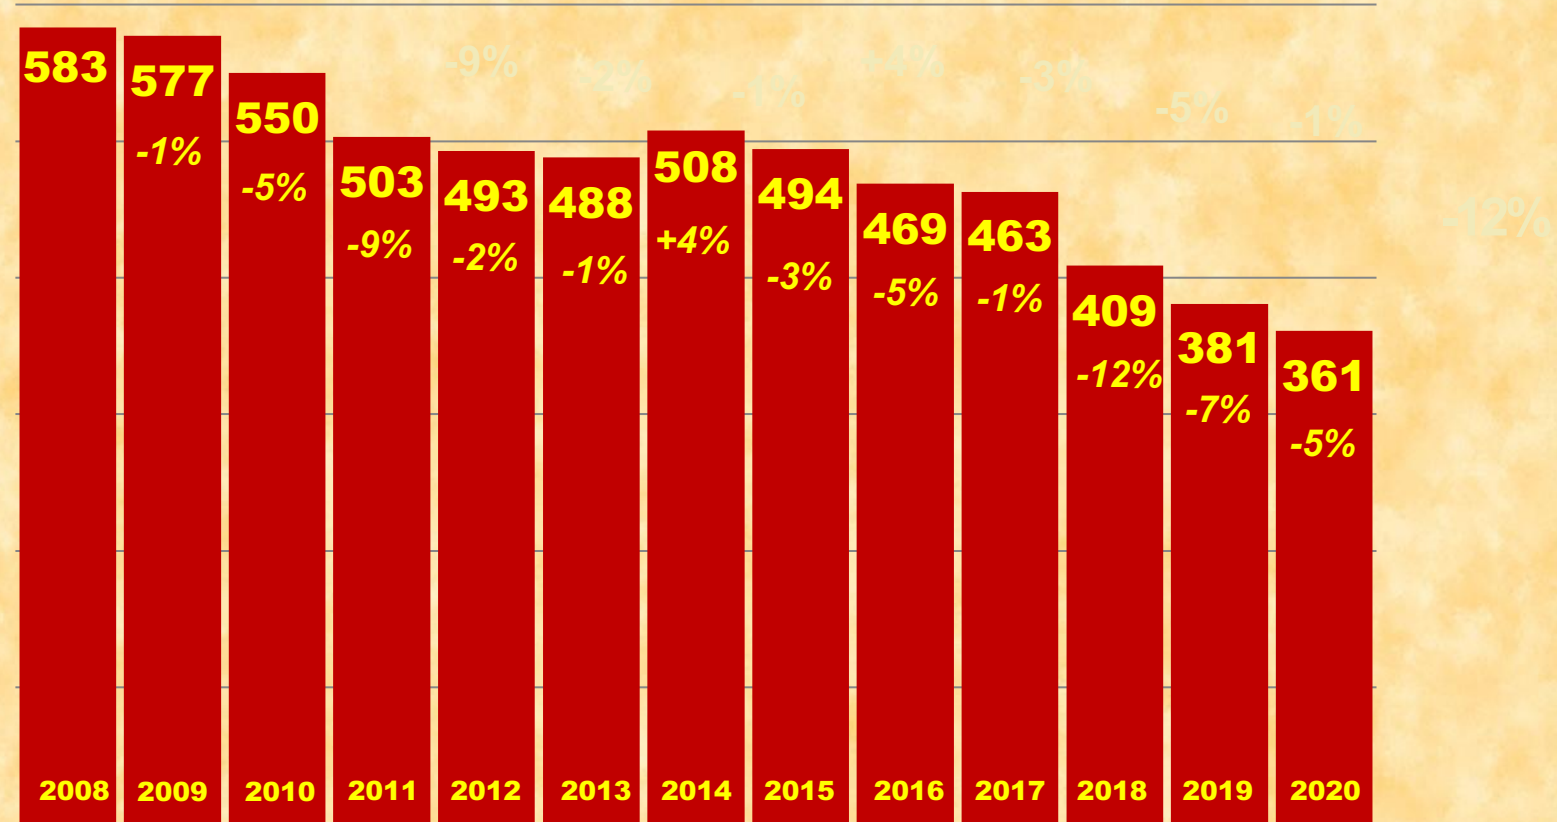

Cercle Généalogique de l'Eure

Bilan de l'année 2020

Évolution du nombre d'adhérents

D'où viennent nos adhérents ?

Nos adhérents hors métropole

Suisse
2

Guadeloupe
1

Pays Bas
1

36 201 mariages relevés en 2020

Dont de grosses communes:

Lieurey, Louviers, Pont Audemer, Pont de l'Arche...

Déjà plus de
205 000
mariages
relevés !

État des relevés de décès

27 828
séputures
décès

 Paroisse relevée
 Paroisse relevée en 2020