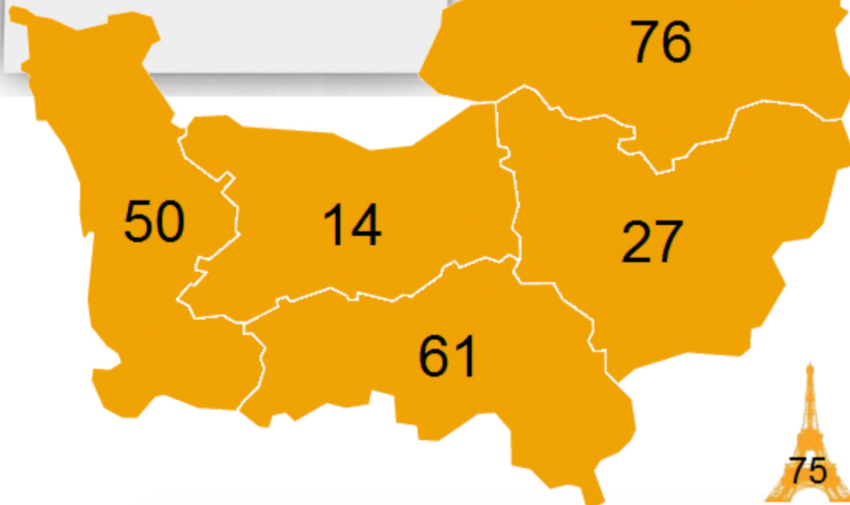

Mon nom en Normandie

Patronyme

Base des mariages : **2 737 459** Actes

Actualités

Le Cercle Généalogique de la Manche a décidé de quitter l'UCGHN au 31/12/2020. En conséquences, la base de données des mariages de l'UCGHN ne contient plus ceux du CG50.

Normandie

De gueules à deux léopards d'or l'un sur l'autre.

| | |
|-----------------|------------------------|
| Superficie | 29 906 km ² |
| Préfectures | 5 |
| S/Préfectures | 12 |
| Arrondissements | 17 |
| Cantons | 253 |
| Communes | 3 233 |
| Gentilés | Les Normands |