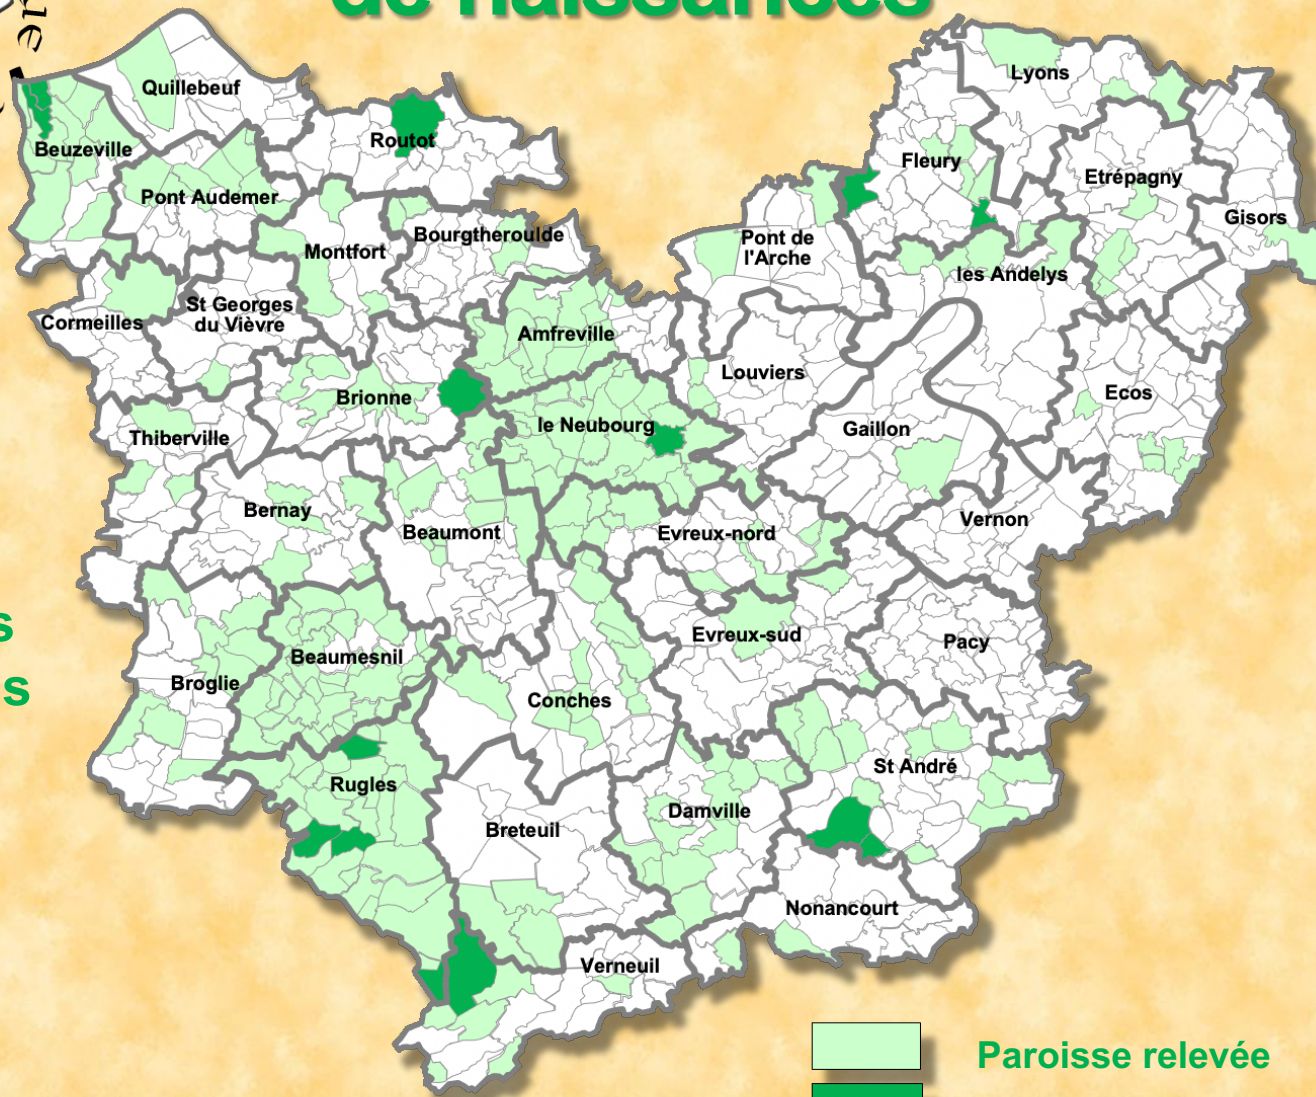

45 518
Baptêmes
naissances