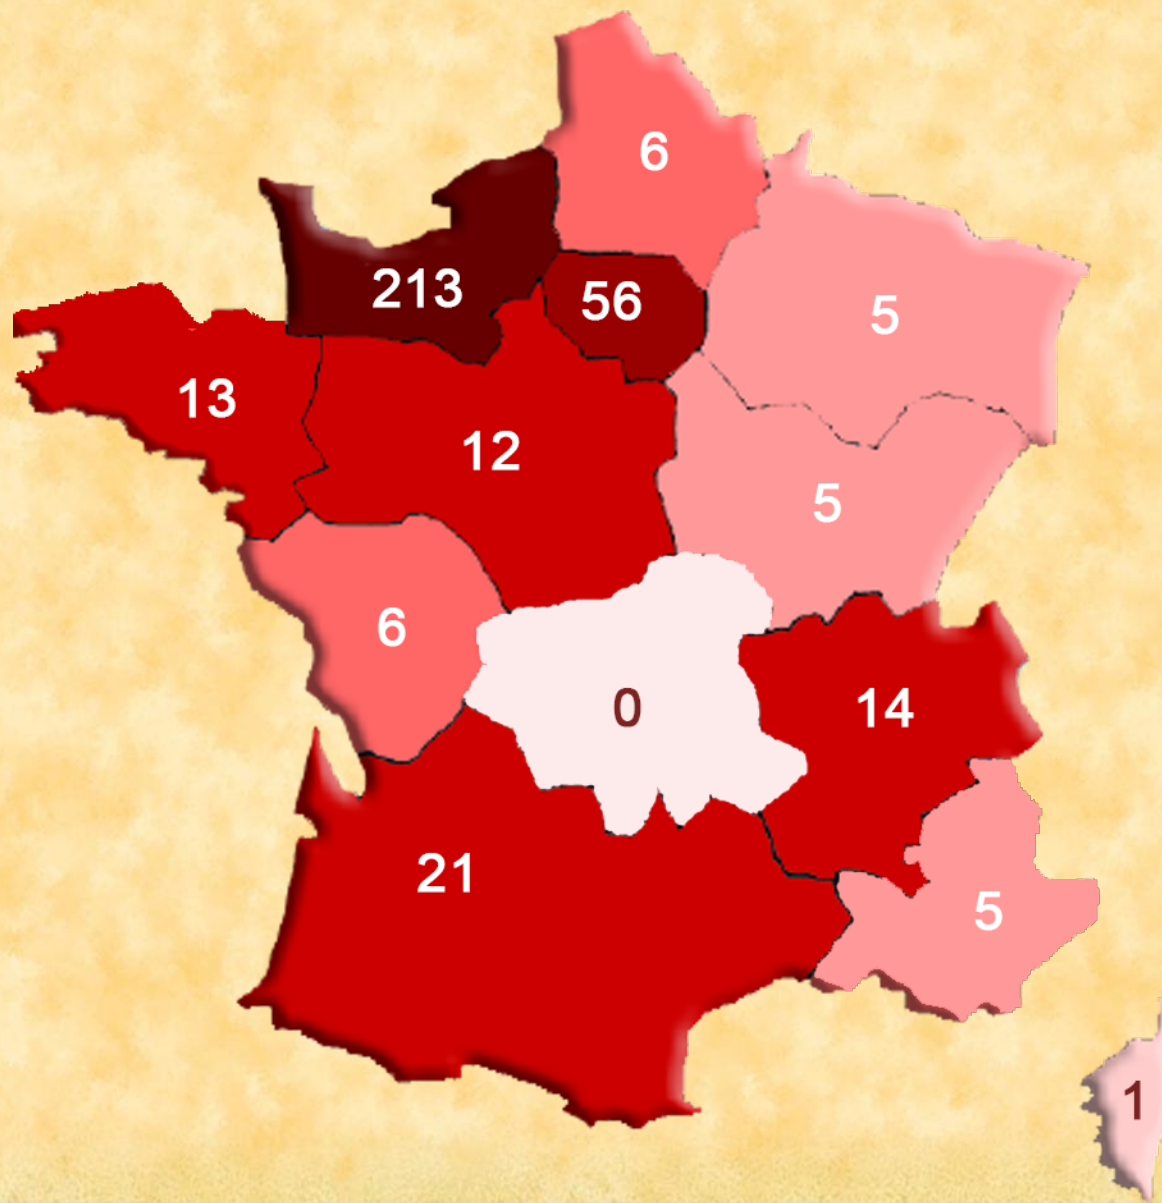

Cercle Généalogique de l'Eure

Bilan de l'année 2020

Évolution du nombre d'adhérents

D'où viennent nos adhérents ?

Nos adhérents hors métropole

Suisse
2

Guadeloupe
1

Pays Bas
1

Nos adhérents en Normandie

152 adhérents habitent dans l'Eure
Ce qui représente 68 %
De nos adhérents normands

Nos 11 membres bienfaiteurs en 2020

Jean-Pierre BIDAULT
Odile BONMARTEL
Bruno CLAUDE
Dominique COLLIOT
Françoise DALIGAUX-GOULET
Henri DE SAINTE OPPORTUNE
Pierre FOSSET
Gérard GOUGEON
Pascal LECOMTE
Bernard ROUCOULET
Colette SAVARY-BIOT

36 201 mariages relevés en 2020

Dont de grosses communes:

Lieurey, Louviers, Pont Audemer, Pont de l'Arche...

Déjà plus de
205 000
mariages
relevés !

État des relevés de décès

27 828
séputures
décès

 Paroisse relevée
 Paroisse relevée en 2020